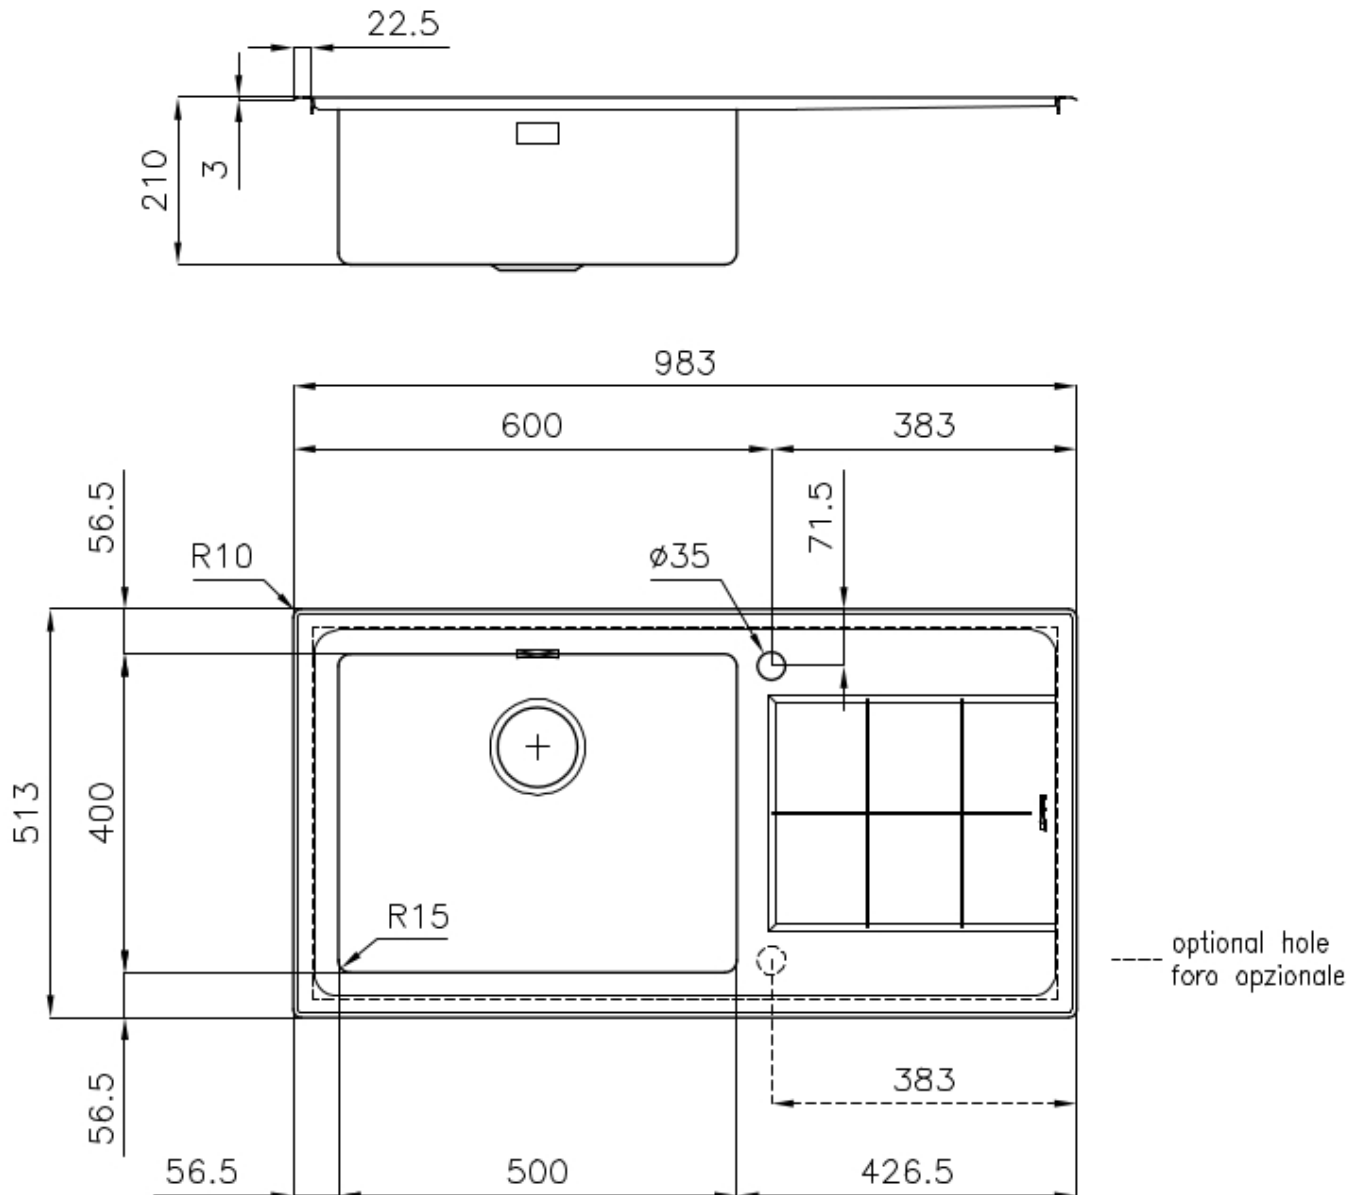

DATI TECNICI

ACCESSORI OPZIONALI