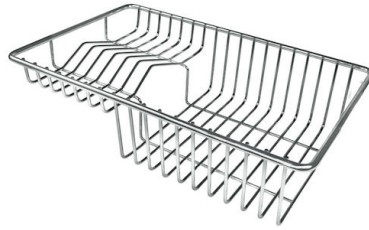

PILETTA 3,5" BASKET

Lo scarico è dotato di piletta grande 3,5", con il pratico tappo a cestello che impedisce il defluire nello scarico di parti solide.

POSSIBILITÀ SECONDO/TERZO FORO

Il lavello è personalizzabile con l'esecuzione su richiesta in fase d'ordine di fori aggiuntivi, utilizzabili per miscelatori a doppio foro, per pilette con comando remoto o per l'installazione di dispenser per il sapone. Le posizioni sono segnalate sui disegni con fori a linea tratteggiata.

VASCA A RAGGIO STRETTO

Vasche con forme squadrate dal design moderno e con aumentata capienza. Per un'estetica minimal coniugata con la massima praticità.

VASCA PROFONDA

Vasche che raggiungono una profondità importante, oltre i 20 cm, grazie alla evoluta tecnologia produttiva, che offrono grande capienza e praticità in tutte le operazioni di lavaggio.

DETTAGLI

Bordo Installazione

Semifilo

Texture	Spazzolato
Finitura	Spazzolato Foster
Materiale	Acciaio inox AISI 304
Base	80 cm
Dimensioni	983x513 mm
Dotazioni standard	Ganci di fissaggio, guarnizione, piletta, troppo-pieno e sifone, Imballo in scatola
Fori Mixer	1 foro di serie - 2° foro su richiesta
Foro incasso	950x480 mm
Gocciolatoio	Si
Larghezza	98 cm
Misura vasca	500x400mm
Numero vasche	1 vasca
Piletta	Piletta 3,5"

DATI TECNICI

ACCESSORI OPZIONALI

Cestello inox
8612 000

Cestello portapiatti inox
8100 303
* solo in abbinamento con l'accessorio
8644 101

Cestello portapiatti inox
8100 201

Griglia portapiatti inox
8100 154